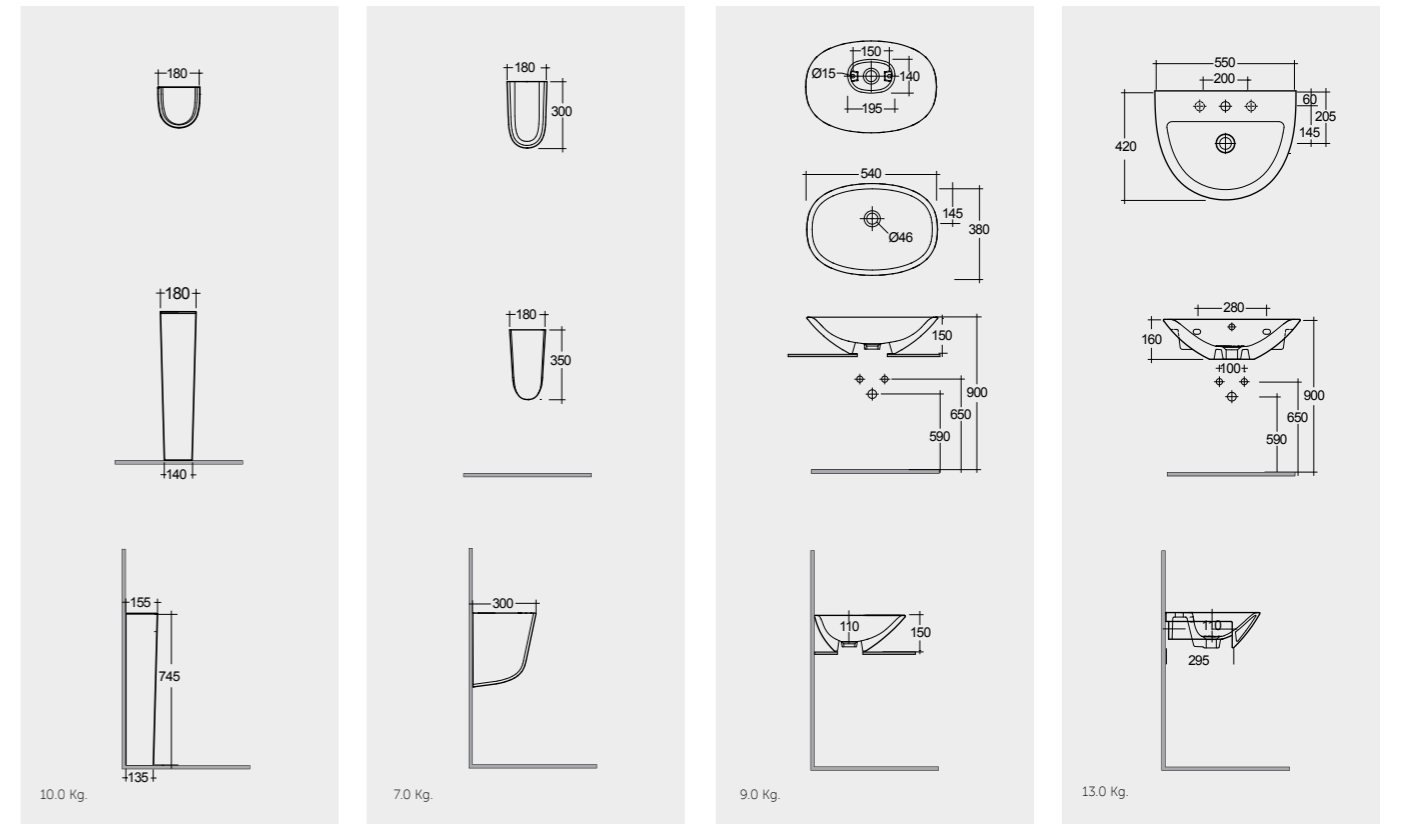

Suitable for Wash Basin : 65, 60, 55 CM    Suitable for Wash Basin : 65, 60, 55 CM    FIXATIONS KIT NOT INCLUDED

النماذج

Measurements

القياسات

Measurements

القياسات

Colours available

Colours shown here are as close to actual sanitaryware as printing process will allow  
الألوان المييبة هنا قريبة إلى ألوان الأدوات الصحية الفعلية حسبما تسمح به عملية الطباعة