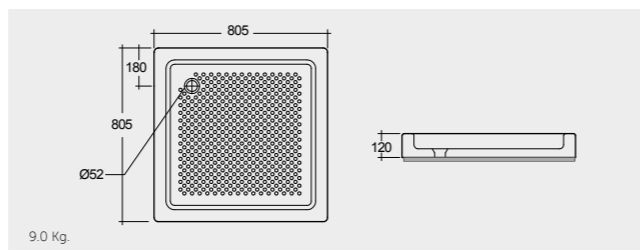

SH10AWHA

RAK-Sania 90X90 CM راك-سانيا ٩٠X٩٠ سم

SH16AWHA

RAK-Sania 80X80 CM راك-سانيا ٨٠X٨٠ سم

SH11AWHA

**Colours available**

Colours shown here are as close to actual sanitaryware as printing process will allow  
الالوان المبينة هنا قريبة إلى ألوان الأدوات الصحية الفعلية حسبما تسمح به عملية الطباعة