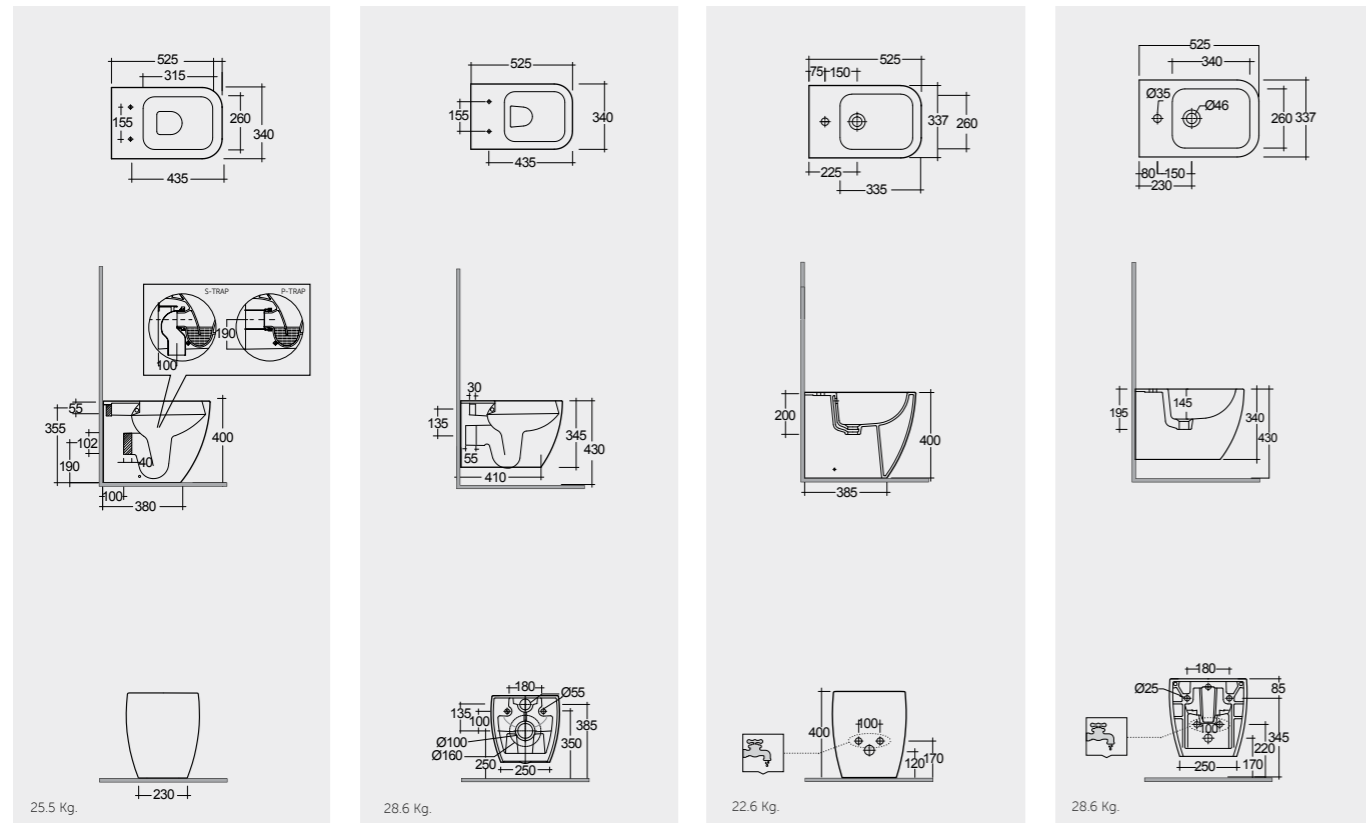

Measurements

القياسات

ABS RAK-Metropolitan
MP05NCQRAWHA

ABS RAK-Metropolitan
MP05NCQRAWHA

ABS RAK-Metropolitan
MP05SCQRAWHA

ABS RAK-Metropolitan
MP05SCQRAWHA

Urea RAK-Metropolitan
YFG100A

Urea RAK-Metropolitan
YFG100A

Colours available

الألوان المتاحة

Colours shown here are as close to actual sanitaryware as printing process will allow
الألوان المييبة هنا قريبة إلى ألوان الأدوات الصحية الفعلية حسبما تسمح به عملية الطباعة