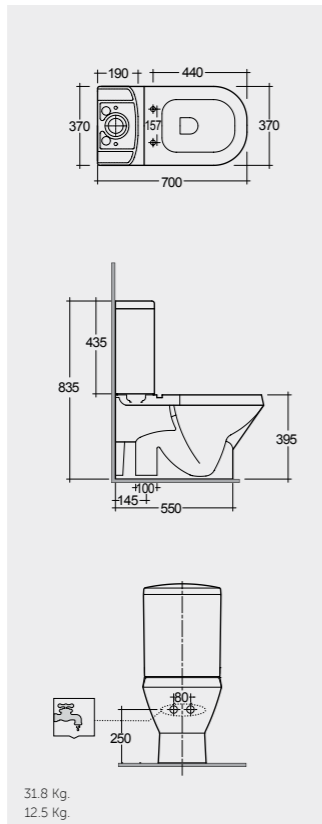

Measurements

القياسات