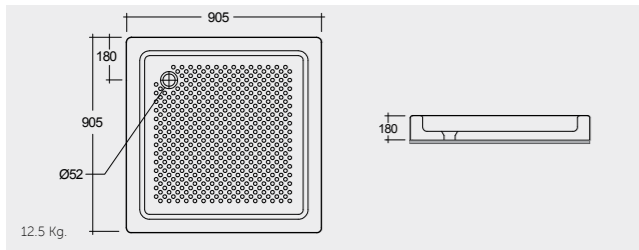

# ACRYLIC SHOWER TRAY

RAK-Sania Deluxe 90X90 CM راك-سانيا فاخر ٩٠X٩٠ سم

SH14AWHA

RAK-Sania Deluxe 80X80 CM راك-سانيا فاخر ٨٠X٨٠ سم

SH13AWHA

RAK-Edo Deluxe 80X80 CM راك-ادو فاخر ٨٠X٨٠ سم

SH15AWHA

RAK-Edo 80X80 CM راك-ادو ٨٠X٨٠ سم