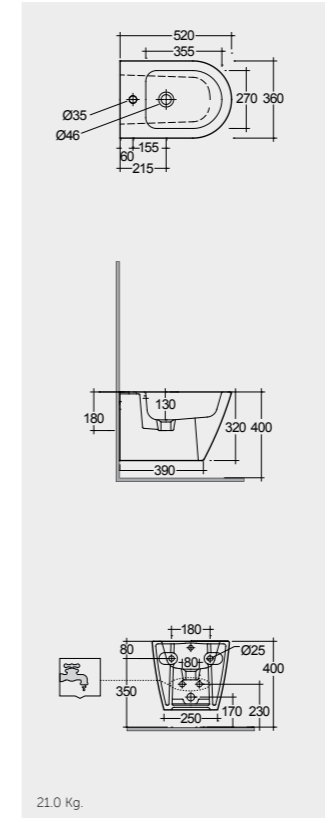

Measurements

22.0 Kg.

21.0 Kg.

Notes

All dimensions in mm tolerance  $\pm 5\%$  for below 200mm  
and  $\pm 3\%$  for above 200mm

ملحوظة

جميع القياسات تكون بالمليمتر  $\pm 5\%$  للقياسات التي تقل عن 200 مليمتر و  $\pm 3\%$  للقياسات التي تتجاوز 200 مليمتر