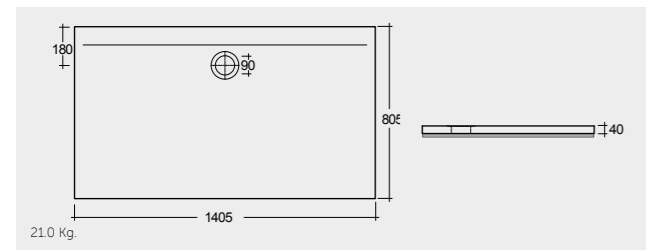

# ACRYLIC SHOWER TRAY

RAK-Victoria 170X70 CM

راك-فيكتوريا ١٧٠X٧٠ سم

SH18AWHA

RAK-Oceana 140X80 CM

راك-اوشيانا ١٤٠X٨٠ سم

SH17AWHA

راك-موناليزا أكريلك ١٢٠X٨٠ سم RAK-Monalisa Acrylic 120X80 CM