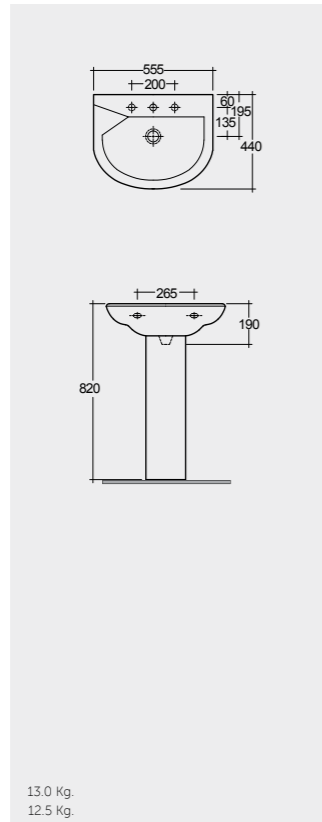

Measurements

القياسات