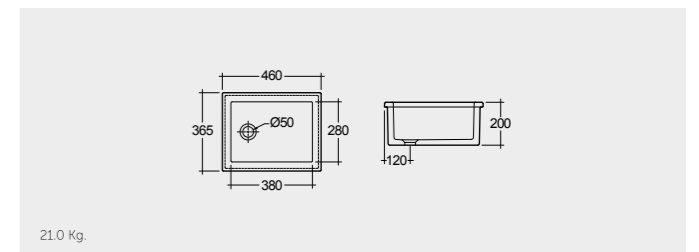

RAK-Lab Sink#3 58 CM

راك-حوض مختبر ٥٨ سم

OC164AWHA

RAK-Lab Sink#4 46 CM

راك-حوض مختبر ٤٦ سم

OC165AWHA

Colours available

Colours shown here are as close to actual sanitaryware as printing process will allow  
الألوان الميينة هنا قريبة إلى ألوان الأدوات الصحية الفعلية حسبما تسمح به عملية الطباعة