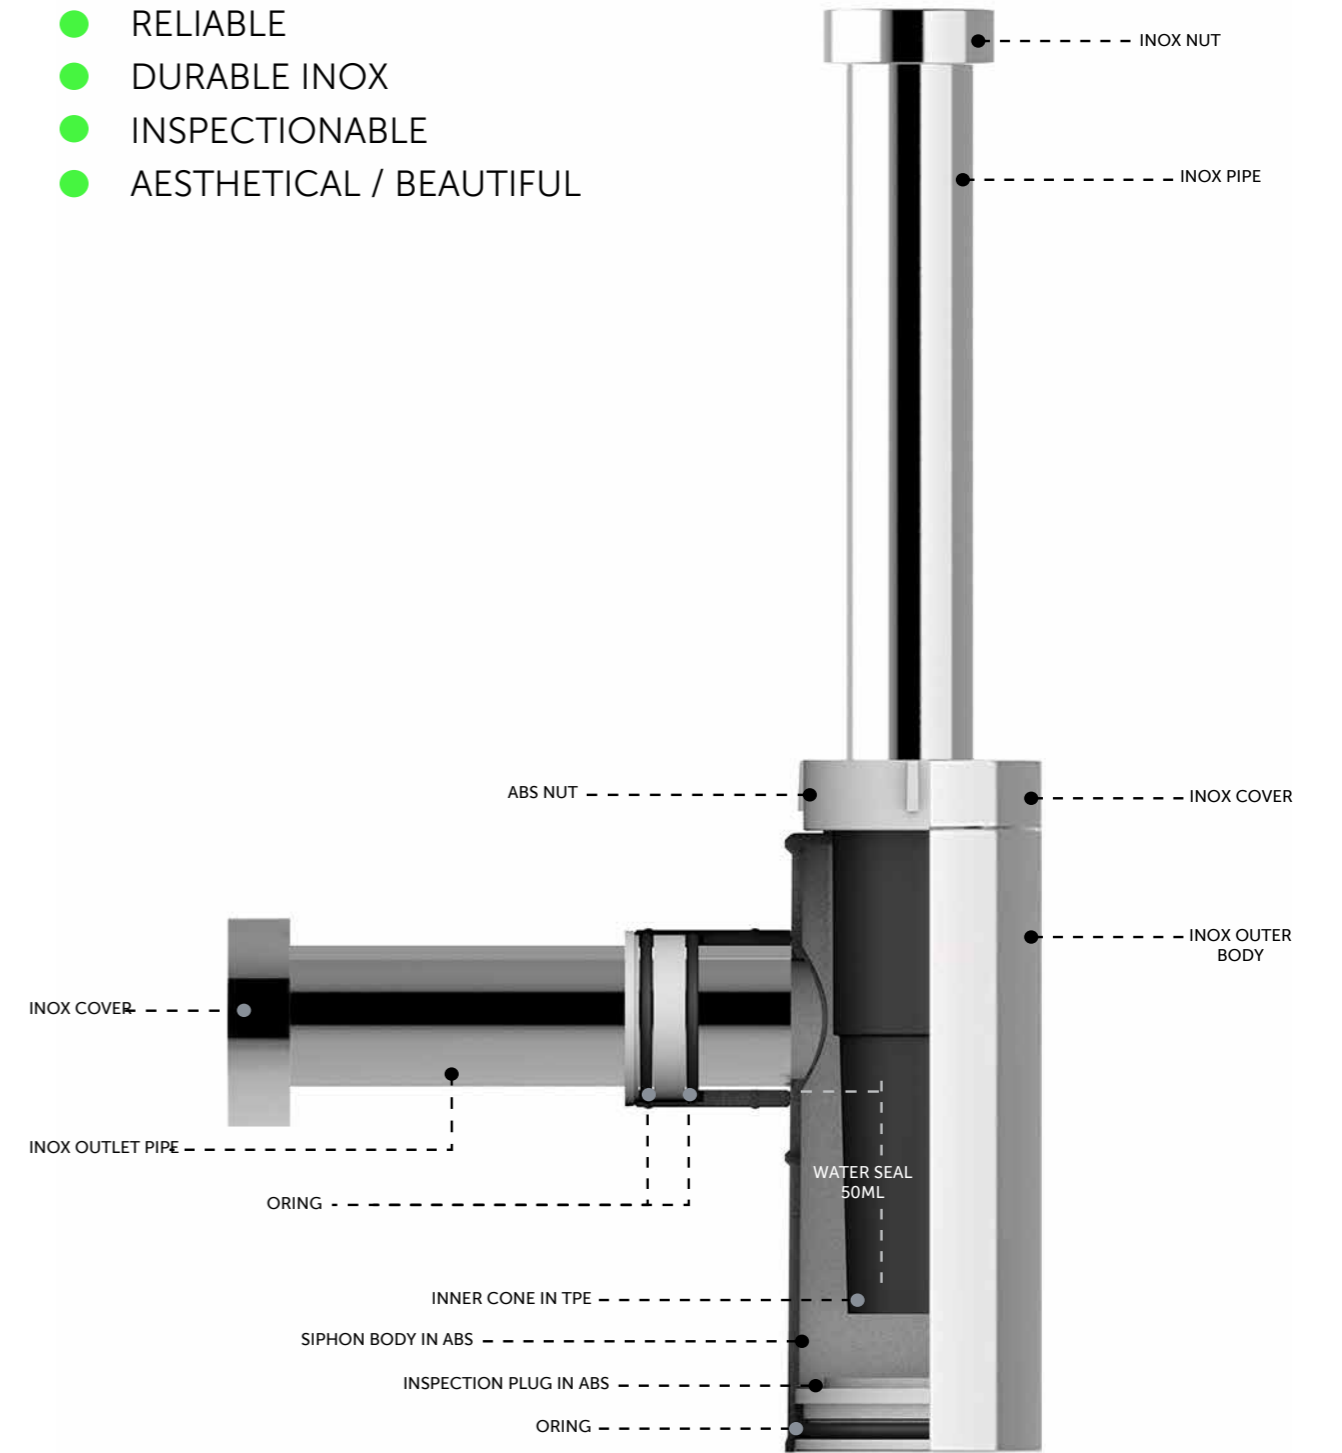

INOX VERSION BENEFITS

- RELIABLE
- DURABLE INOX
- INSPECTIONABLE
- AESTHETICAL / BEAUTIFUL