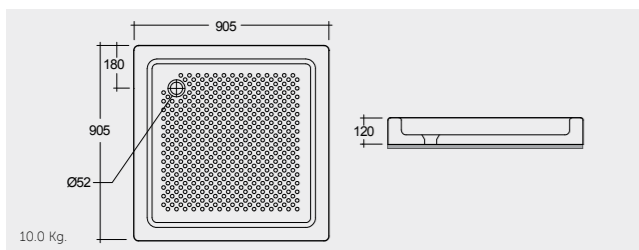

ACRYLIC SHOWER TRAY

SH16AWHA

Colours available

Colours shown here are as close to actual sanitaryware as printing process will allow
الالوان المبينة هنا قريبة إلى ألوان الأدوات الصحية الفعلية حسبما تسمح به عملية الطباعة

الالوان المتاحة

Notes

All dimensions in mm tolerance $\pm 5\%$ for below 200mm and $\pm 3\%$ for above 200mm

ملحوظة

جميع القياسات تكون بالمليمتر $\pm 5\%$ للقياسات التي تقل عن ٢٠٠ مليمتر و $\pm 3\%$ للقياسات التي تتجاوز ٢٠٠ مليمتر