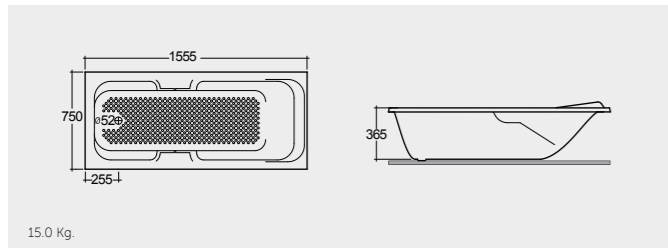

RAK-Orient Long Side Panel 170 CM & Short Side Panel 73 CM