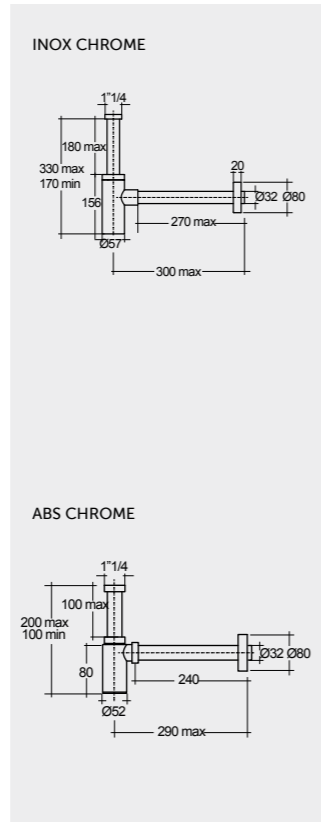

Measurements

القياسات