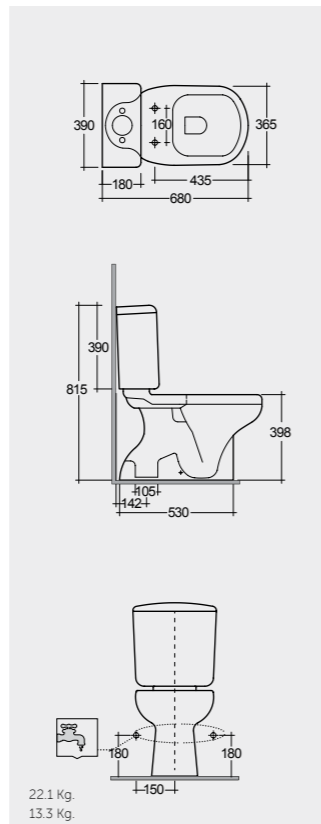

ABS RAK-Jumeirah
JM05DNCQRAWHA
ABS RAK-Jumeirah
JM05DSCQRAWHA