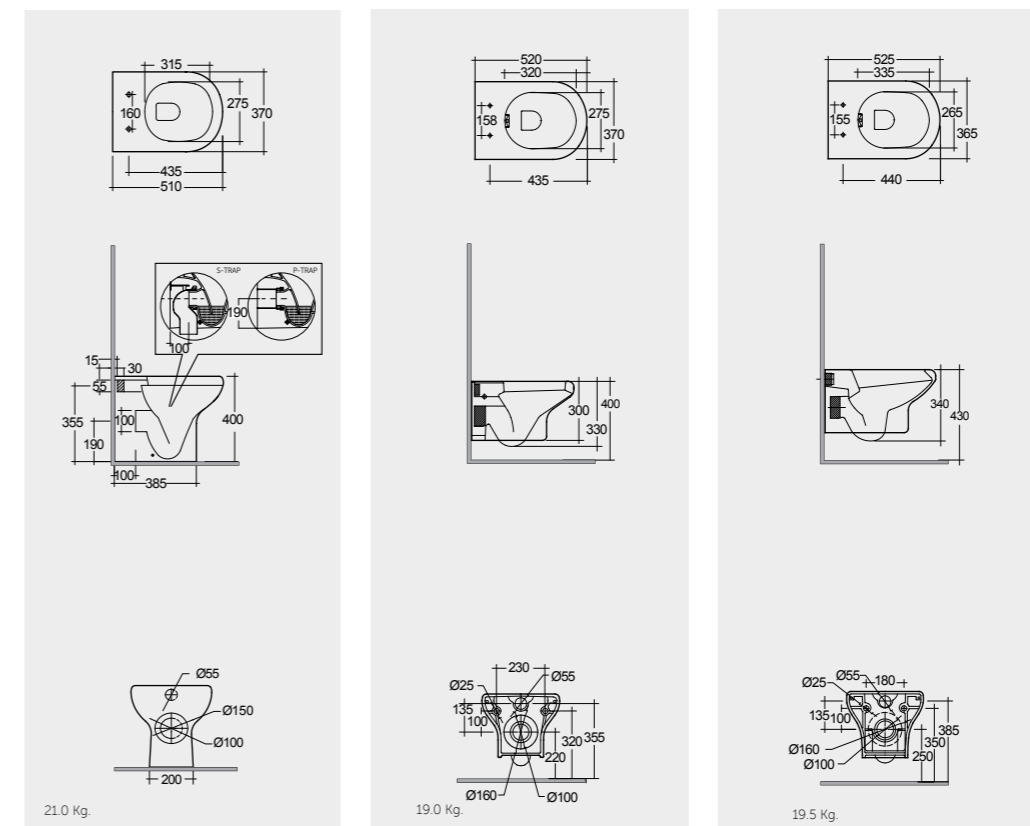

النماذج

Models

**51 CM**  
 CO17AWHA  
**52 CM**  
 CO13AWHA  
**52 CM**  
 CO27AWHA  
**52 CM**  
 CO34AWHA  
 With integrated bidet spray nozzle

Hidden Fixations

Measurements

**ABS RAK-Jumeirah**  
 JM05DNCQRAWHA  
**ABS RAK-Jumeirah**  
 JM05DSCQRAWHA  
**Urea RAK-Compact**  
 YFG173  
**ABS RAK-Jumeirah**  
 JM05DNCQRAWHA  
**ABS RAK-Jumeirah**  
 JM05DSCQRAWHA  
**Urea RAK-Compact**  
 YFG173A  
**ABS RAK-Jumeirah**  
 JM05DNCQRAWHA  
**ABS RAK-Jumeirah**  
 JM05DSCQRAWHA  
**Urea RAK-Compact**  
 YFG173A