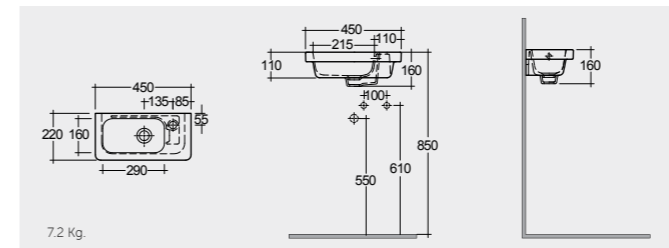

RST0701AWHA