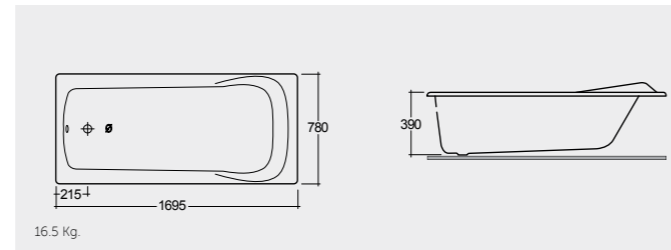

## الألوان المتاحة

RAK-Europa 150X70 CM

راك-أوروبا ١٥٠X٧٠ سم

RAK-Europa 169X78 CM

راك-أوروبا ١٦٩X٧٨ سم

BT09AWHA

BT02AWHA

RAK-Galila 179X79 CM