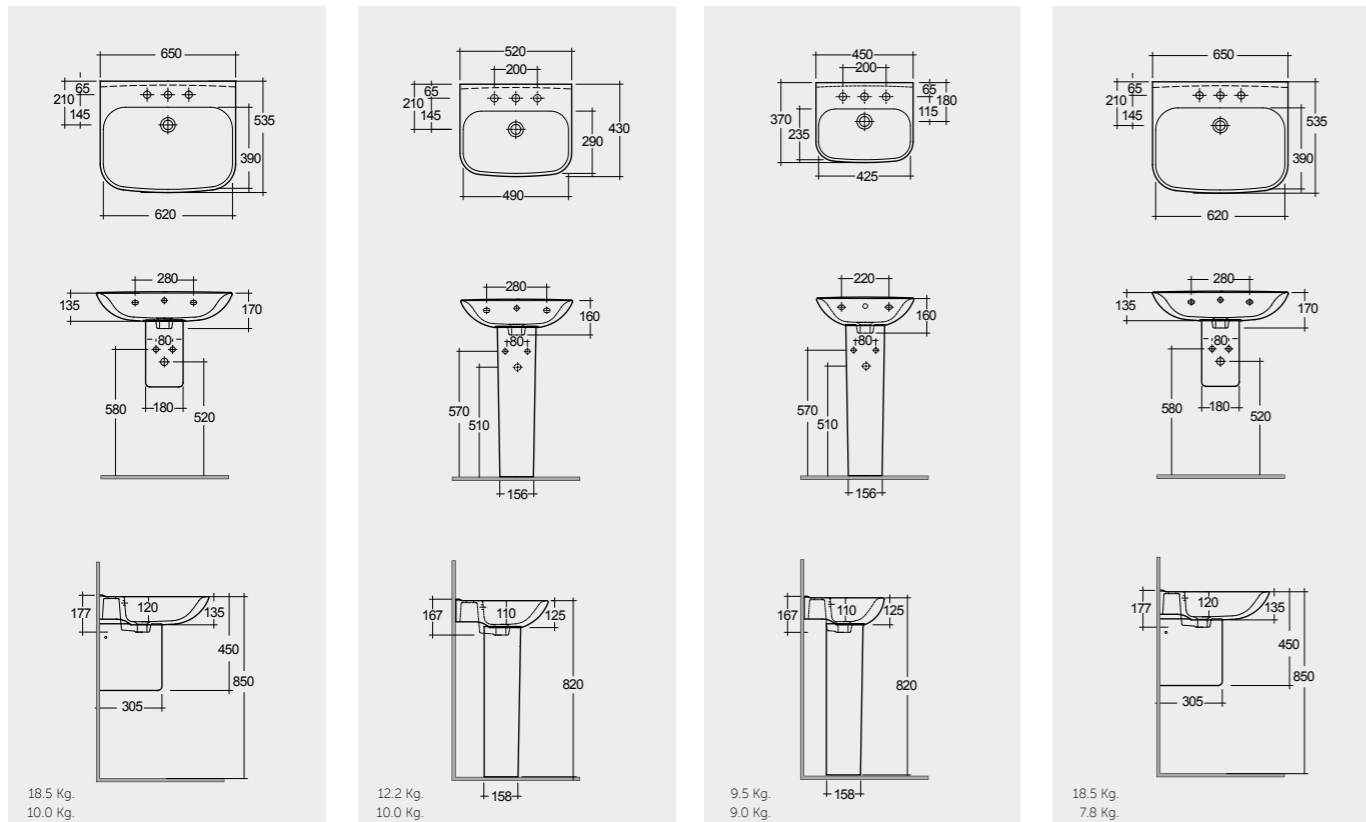

Measurements

القياسات

Colours available

Colours shown here are as close to actual sanitaryware as printing process will allow
الألوان المبينة هنا قريبة إلى ألوان الأدوات الصحية الفعلية حسبما تسمح به عملية الطباعة

الألوان المتاحة

Measurements