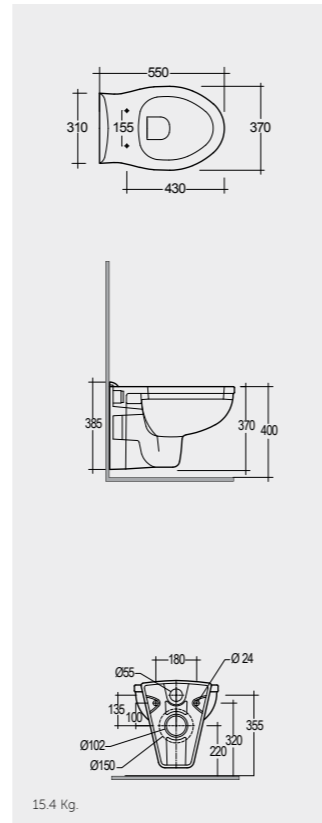

With integrated bidet spray nozzle  
القياسات

Measurements

ABS RAK-Karla  
KR05NCQRAWHA

ABS RAK-Karla  
KR05NCQRAWHA

ABS RAK-Karla  
KR05NCQRAWHA

ABS RAK-Karla  
KR05NCQRAWHA

ABS RAK-Karla  
KR05NCQRAWHA

ABS RAK-Karla  
KR05NCQRAWHA