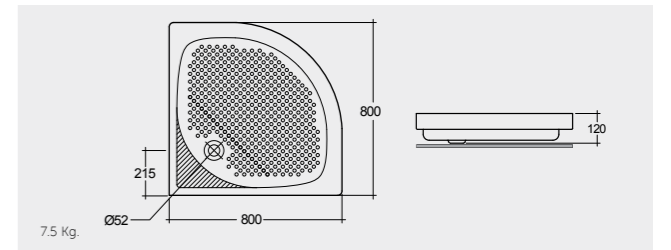

ACRYLIC SHOWER TRAY

SH10AWHA

Colours available

Colours shown here are as close to actual sanitaryware as printing process will allow
الالوان المبينة هنا قريبة إلى ألوان الأدوات الصحية الفعلية حسبما تسمح به عملية الطباعة

الالوان المتاحة

Notes

All dimensions in mm tolerance $\pm 5\%$ for below 200mm and $\pm 3\%$ for above 200mm

ملحوظة

جميع القياسات تكون بالمليمتر $\pm 5\%$ للقياسات التي تقل عن ٢٠٠ مليمتر و $\pm 3\%$ للقياسات التي تتجاوز ٢٠٠ مليمتر