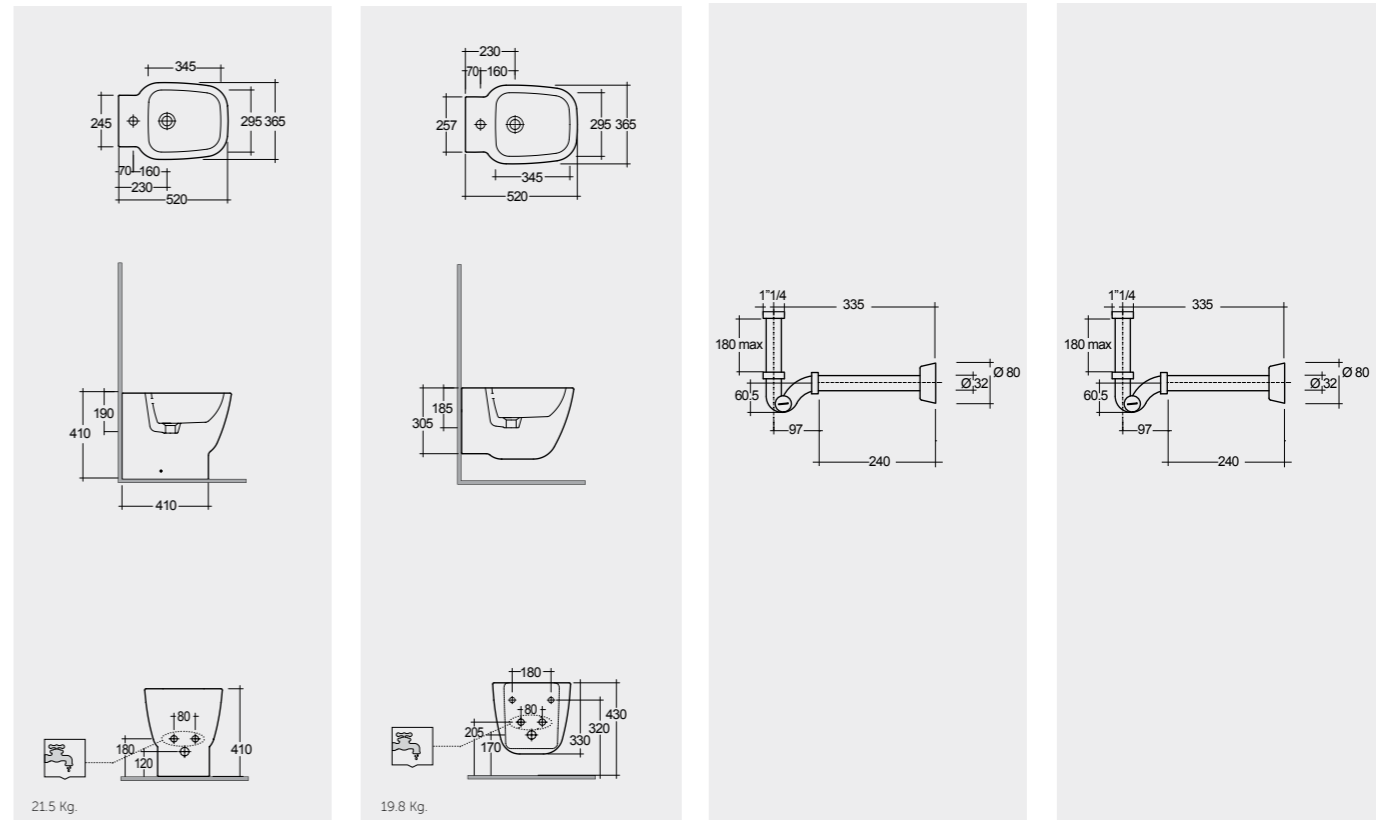

القياسات

Notes

All dimensions in mm tolerance $\pm 5\%$ for below 200mm
and $\pm 3\%$ for above 200mm

ملحوظة

جميع القياسات تكون بالمليمتر $\pm 5\%$ للقياسات التي تقل عن 200 مليمتر و $\pm 3\%$ للقياسات التي تتجاوز 200 مليمتر