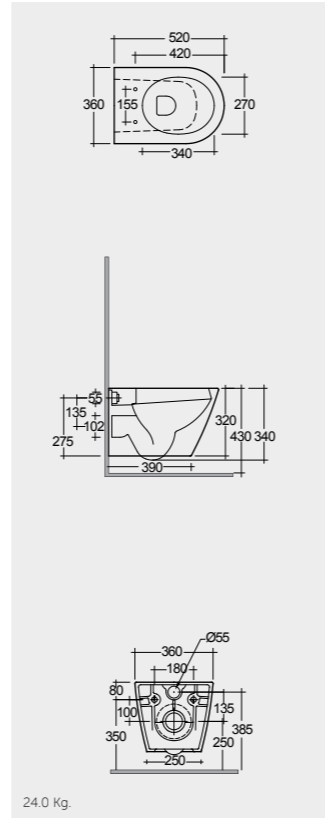

Urea RAK-Resort YFG106C

Colours available

Colours shown here are as close to actual sanitaryware as printing process will allow
الألوان المييبة هنا قريبة إلى ألوان الأدوات الصحية الفعلية حسبما تسمح به عملية الطباعة

الألوان المتاحة