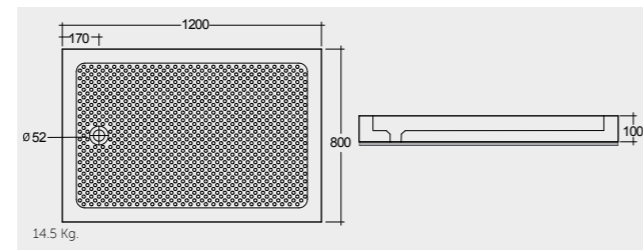

ACRYLIC SHOWER TRAY

SH12AWHA

Colours available

Colours shown here are as close to actual sanitaryware as printing process will allow
الالوان المبينة هنا قريبة إلى الالوان الأدوات الصحية الفعلية حسبما تسمح به عملية الطباعة

الالوان المتاحة