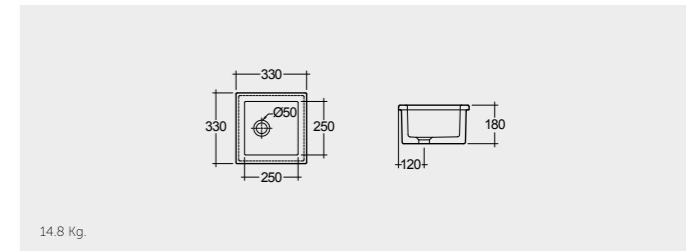

RAK-Lab Sink#4 46 CM

راك-حوض مختبر ٤٦ سم