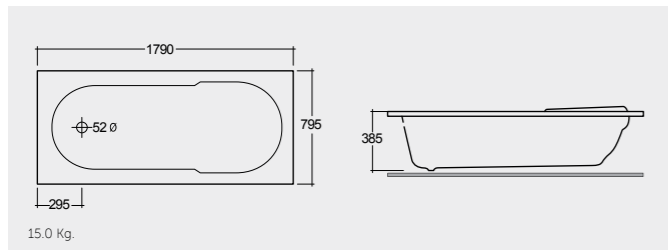

راك-جليلة ١٧٩X٧٩ سم

RAK-Gloria 179X79 CM

راك-غلويا ١٧٩X٧٩ سم

BT23AWHA

BT25AWHA

Notes

All dimensions in mm tolerance  $\pm 5\%$  for below 200mm and  $\pm 3\%$  for above 200mm

ملحوظة