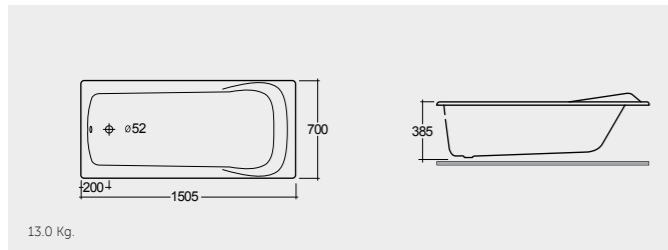

## الألوان المتاحة

RAK-Europa 150X70 CM

راك-أوروبا ١٥٠X٧٠ سم

RAK-Europa 169X78 CM

راك-أوروبا ١٦٩X٧٨ سم

BT09AWHA

BT02AWHA

RAK-Galila 179X79 CM