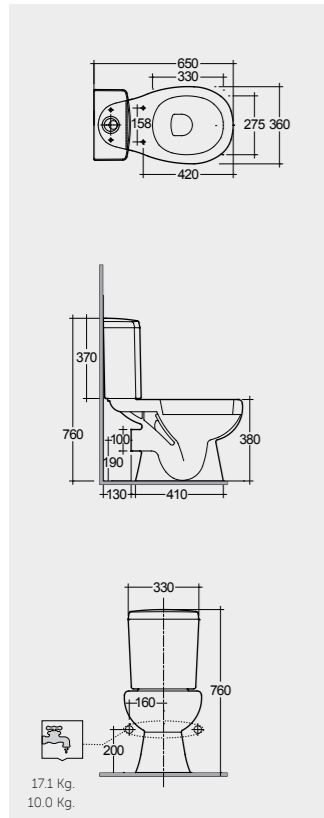

65 CM  
FL16AWHA  
FL20AWHA

67 CM  
FL17AWHA  
FL20AWHA

68 CM  
FL13AWHA  
FL20AWHA

Measurements

القياسات

ABS RAK-Flora Dlx  
FL05NCQRAWHA  
ABS RAK-Flora Dlx  
FL05NCQRAWHA

ABS RAK-Flora Dlx  
FL05NCQRAWHA  
ABS RAK-Flora Dlx  
FL05NCQRAWHA