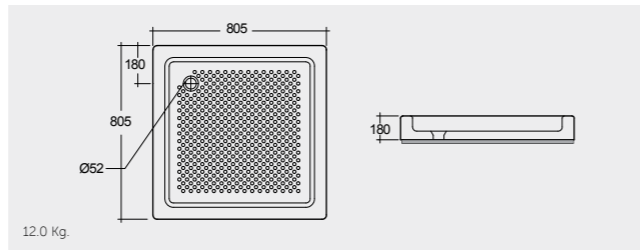

# ACRYLIC SHOWER TRAY

RAK-Sania Deluxe 90X90 CM راك-سانيا فاخر ٩٠X٩٠ سم

SH14AWHA

RAK-Sania Deluxe 80X80 CM راك-سانيا فاخر ٨٠X٨٠ سم

SH13AWHA

RAK-Edo Deluxe 80X80 CM راك-ادو فاخر ٨٠X٨٠ سم

SH15AWHA

RAK-Edo 80X80 CM راك-ادو ٨٠X٨٠ سم