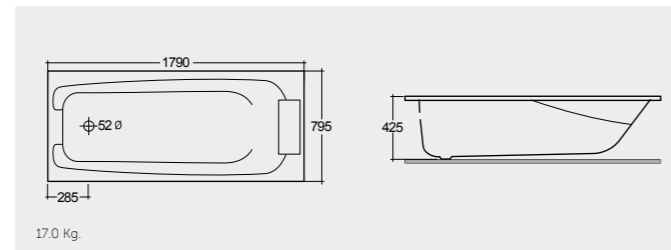

راك-جليلة ١٧٩X٧٩ سم

RAK-Gloria 179X79 CM

راك-غلويا ١٧٩X٧٩ سم

BT23AWHA

BT25AWHA

Notes

All dimensions in mm tolerance  $\pm 5\%$  for below 200mm and  $\pm 3\%$  for above 200mm

ملحوظة