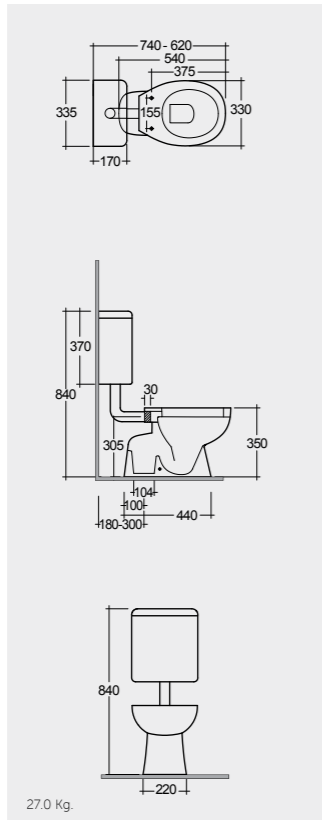

Comfort Height 35 CM

Measurements

القياسات

ABS Bambi Plus  
YFG076

ABS Bambi Plus  
YFG076

Colours available

الألوان المتاحة

Colours shown here are as close to actual sanitaryware as printing process will allow  
الألوان المبينة هنا قريبة إلى ألوان الأدوات الصحية الفعلية حسبما تسمح به عملية الطباعة