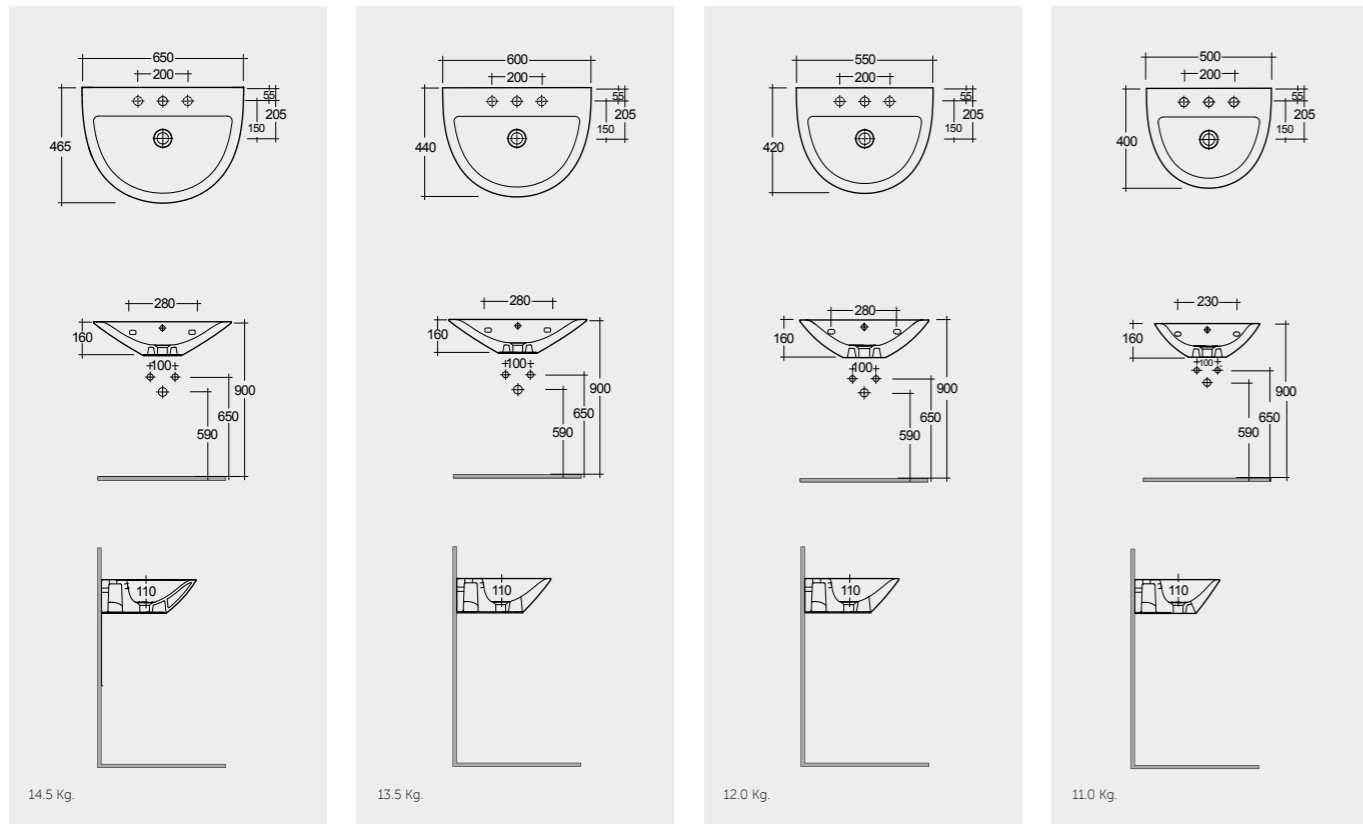

القياسات

Measurements