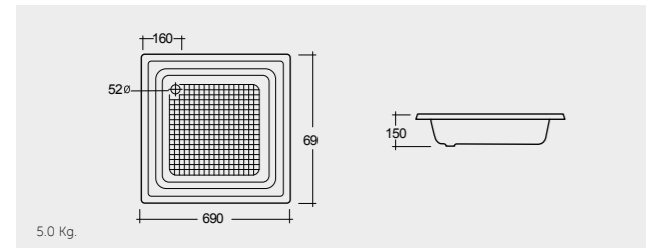

# ACRYLIC SHOWER TRAY

RAK-Regine 80X80 CM

راك-ريجين ٨٠X٨٠ سم

SH04AWHA

RAK-Kathy 70X70 CM

راك-كاثي ٧٠X٧٠ سم

SH03AWHA

RAK-Annie 60X60 CM