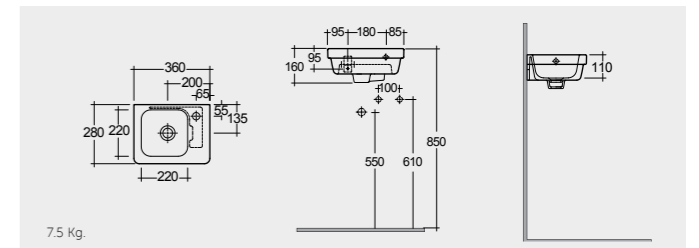

RAK-Resort 45 CM

راك-ريسورت ٤٥ سم

RST0701AWHA

RAK-Resort 36 CM

راك-ريسورت ٣٦ سم

RST1001AWHA

**BATHTUBS**  
أحواض  
استحمام

RAK-Metropolitan 180X80 CM