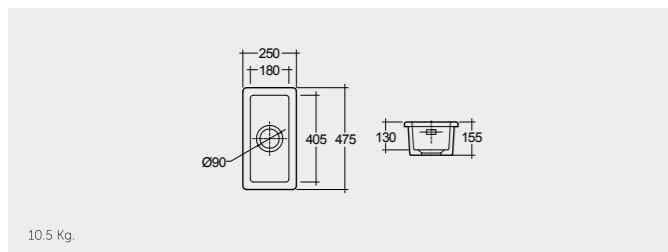

External overflow optional

Colours available

Colours shown here are as close to actual sanitaryware as printing process will allow
الألوان الميينة هنا قريبة إلى ألوان الأدوات الصحية الفعلية حسبما تسمح به عملية الطباعة

الألوان المتاحة

Notes

All dimensions in mm tolerance $\pm 5\%$ for below 200mm and $\pm 3\%$ for above 200mm

ملحوظة

جميع القياسات تكون بالمليمتر $\pm 5\%$ للقياسات التي تقل عن ٢٠٠ مليمتر و $\pm 3\%$ للقياسات التي تتجاوز ٢٠٠ مليمتر