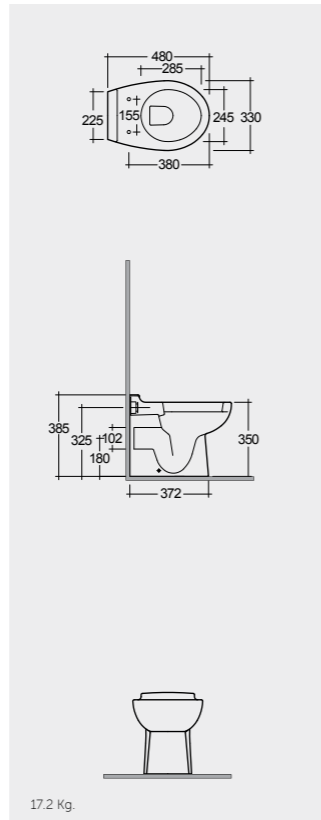

Comfort Height 35 CM

Measurements

القياسات

ABS Bambi Plus  
YFG076

ABS Bambi Plus  
YFG076

Colours available

الألوان المتاحة

Colours shown here are as close to actual sanitaryware as printing process will allow  
الألوان المبينة هنا قريبة إلى ألوان الأدوات الصحية الفعلية حسبما تسمح به عملية الطباعة