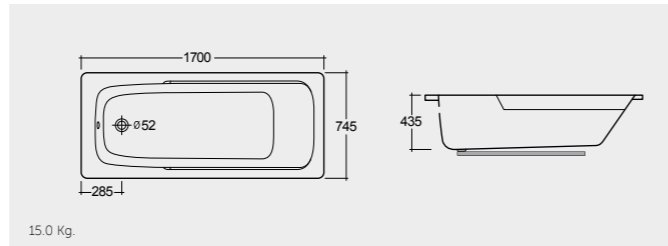

RAK-Europa 169X78 CM