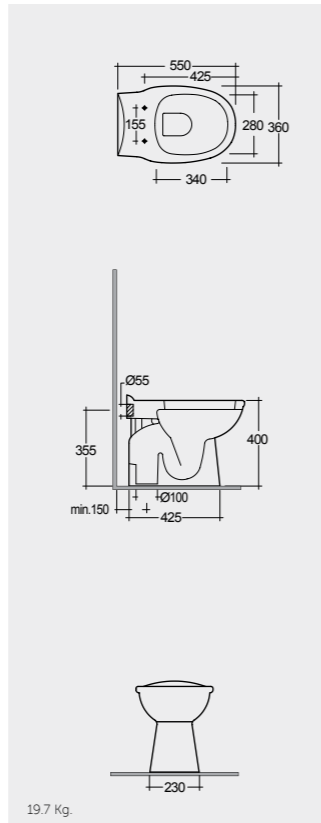

With integrated bidet spray nozzle  
القياسات

Measurements

ABS RAK-Karla  
KR05NCQRAWHA

ABS RAK-Karla  
KR05NCQRAWHA

ABS RAK-Karla  
KR05NCQRAWHA

ABS RAK-Karla  
KR05NCQRAWHA

ABS RAK-Karla  
KR05NCQRAWHA

ABS RAK-Karla  
KR05NCQRAWHA