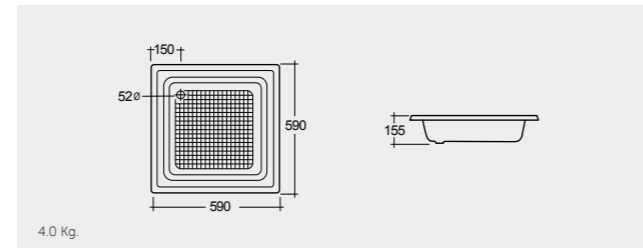

ACRYLIC SHOWER TRAY

SH07AWHA

Colours available

Colours shown here are as close to actual sanitaryware as printing process will allow
الألوان المبينة هنا قريبة إلى ألوان الأدوات الصحية الفعلية حسبما تسمح به عملية الطباعة

الألوان المتاحة