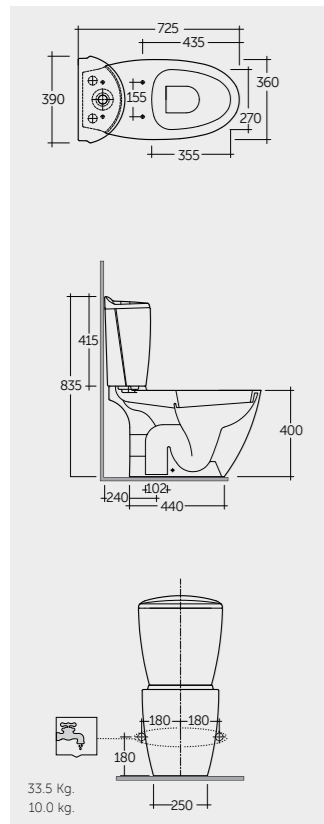

Models

النماذج

**72 CM**  
VN03AWHA  
VN10AWHA

**53 CM**  
VN16AWHA

**57 CM**  
VN12AWHA

Back Open

Measurements

القياسات