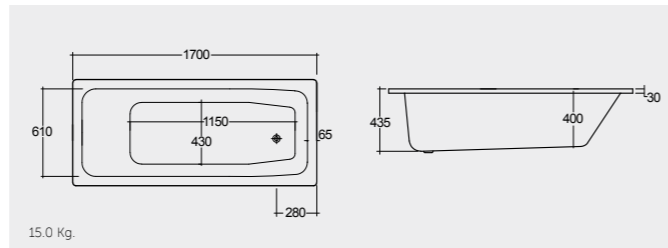

راك-رمس 155X75 سم

BT64AWHA

RAK-Orient Deluxe 170X74 CM

راك-أورينت فاخر 170X74 سم

BT01AAWHA

RAK-Orient Long Side Panel 170 CM &amp; Short Side Panel 73 CM

راك-أورينت ألواح جانبية طويلة 170 سم و قصيرة 73 سم

Long Side: BTSP01LAWHA  
Short Side: BTSP01SAWHA