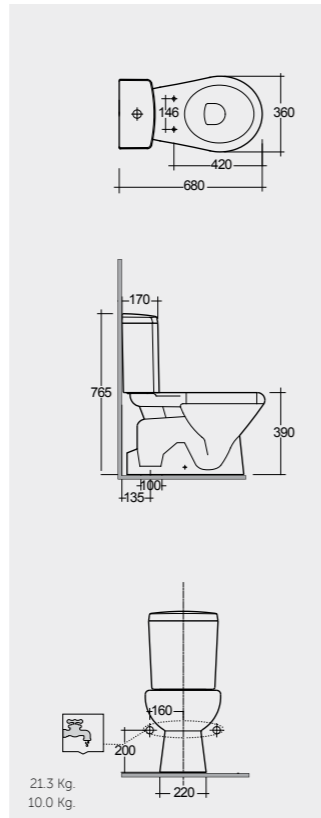

65 CM  
FL16AWHA  
FL20AWHA

67 CM  
FL17AWHA  
FL20AWHA

68 CM  
FL13AWHA  
FL20AWHA

Measurements

القياسات

ABS RAK-Flora Dlx  
FL05NCQRAWHA  
ABS RAK-Flora Dlx  
FL05NCQRAWHA

ABS RAK-Flora Dlx  
FL05NCQRAWHA  
ABS RAK-Flora Dlx  
FL05NCQRAWHA