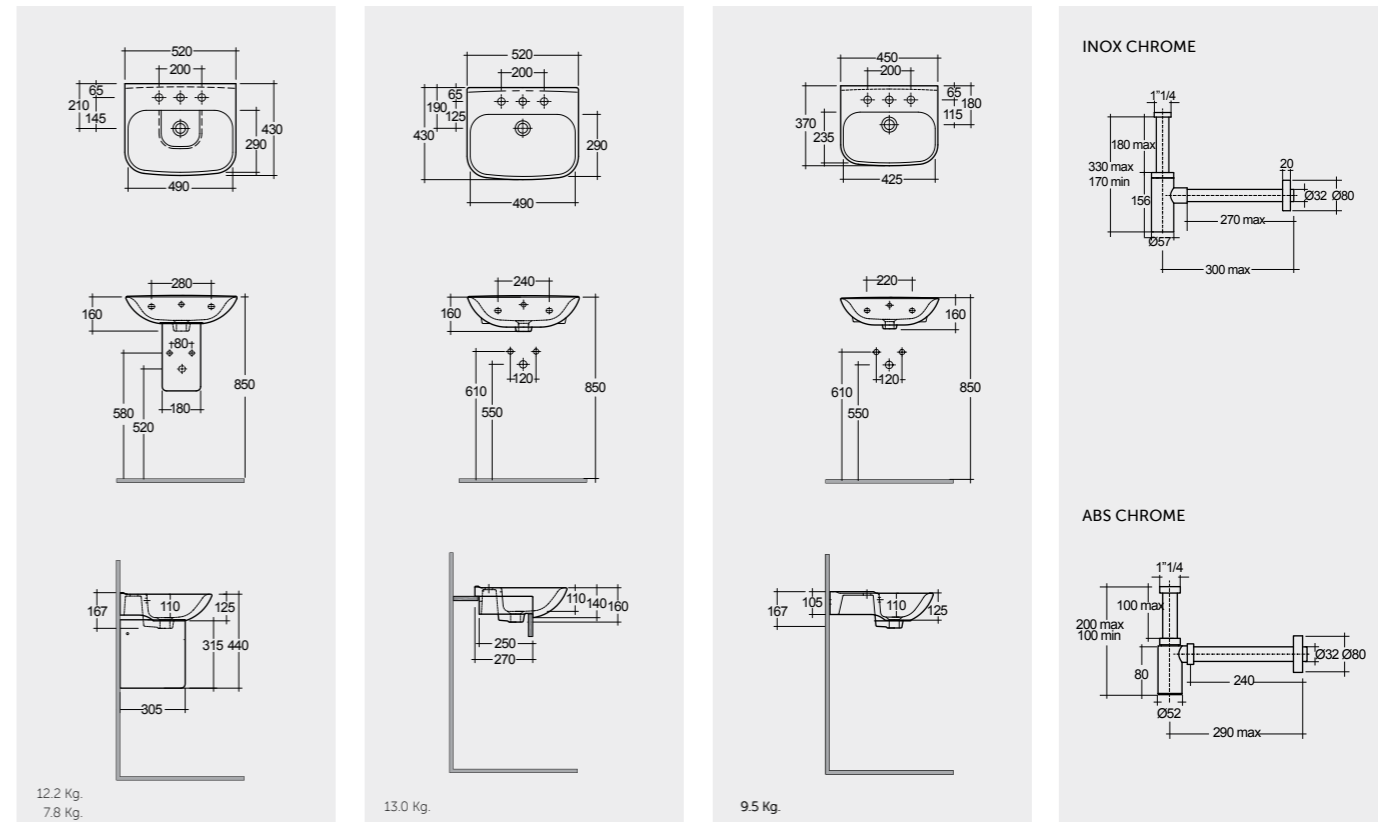

القياسات

Notes

All dimensions in mm tolerance $\pm 5\%$ for below 200mm
and $\pm 3\%$ for above 200mm

ملحوظة

جميع القياسات تكون بالمليمتر $\pm 5\%$ للقياسات التي تقل عن 200 مليمتر و $\pm 3\%$ للقياسات التي تتجاوز 200 مليمتر