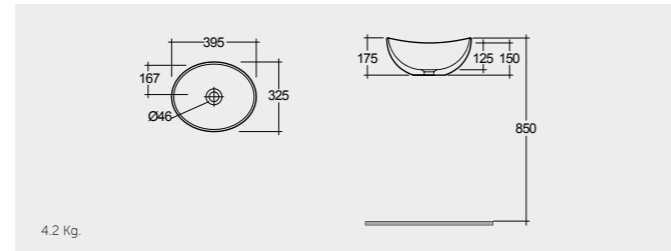

# COUNTER TOP WASH BASINS

RAK- Morning 54 CM

راك-مورننغ ٥٤ سم

RAK-Reema 39 CM

راك-ريما ٣٩ سم

MORCT5400AWHA Oval

OC161AWHA

RAK-Diana 45 CM