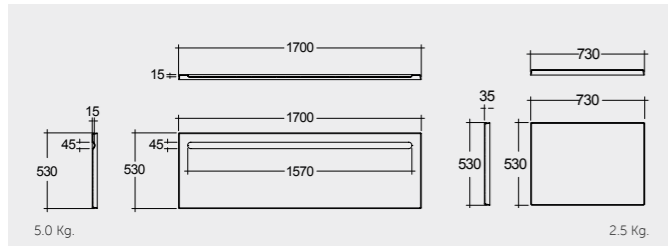

راك-رمس 155X75 سم

BT64AWHA

RAK-Orient Deluxe 170X74 CM

راك-أورينت فاخر 170X74 سم

BT01AAWHA

RAK-Orient Long Side Panel 170 CM &amp; Short Side Panel 73 CM

راك-أورينت ألواح جانبية طويلة 170 سم و قصيرة 73 سم

Long Side: BTSP01LAWHA  
Short Side: BTSP01SAWHA