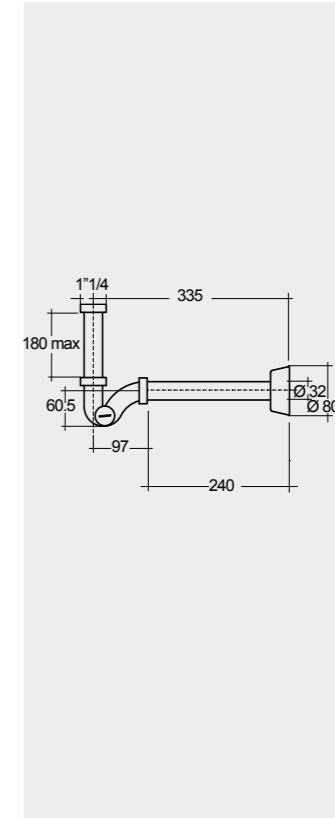

Measurements

22.0 Kg.

21.0 Kg.

Notes

All dimensions in mm tolerance  $\pm 5\%$  for below 200mm  
and  $\pm 3\%$  for above 200mm

ملحوظة

جميع القياسات تكون بالمليمتر  $\pm 5\%$  للقياسات التي تقل عن 200 مليمتر و  $\pm 3\%$  للقياسات التي تتجاوز 200 مليمتر