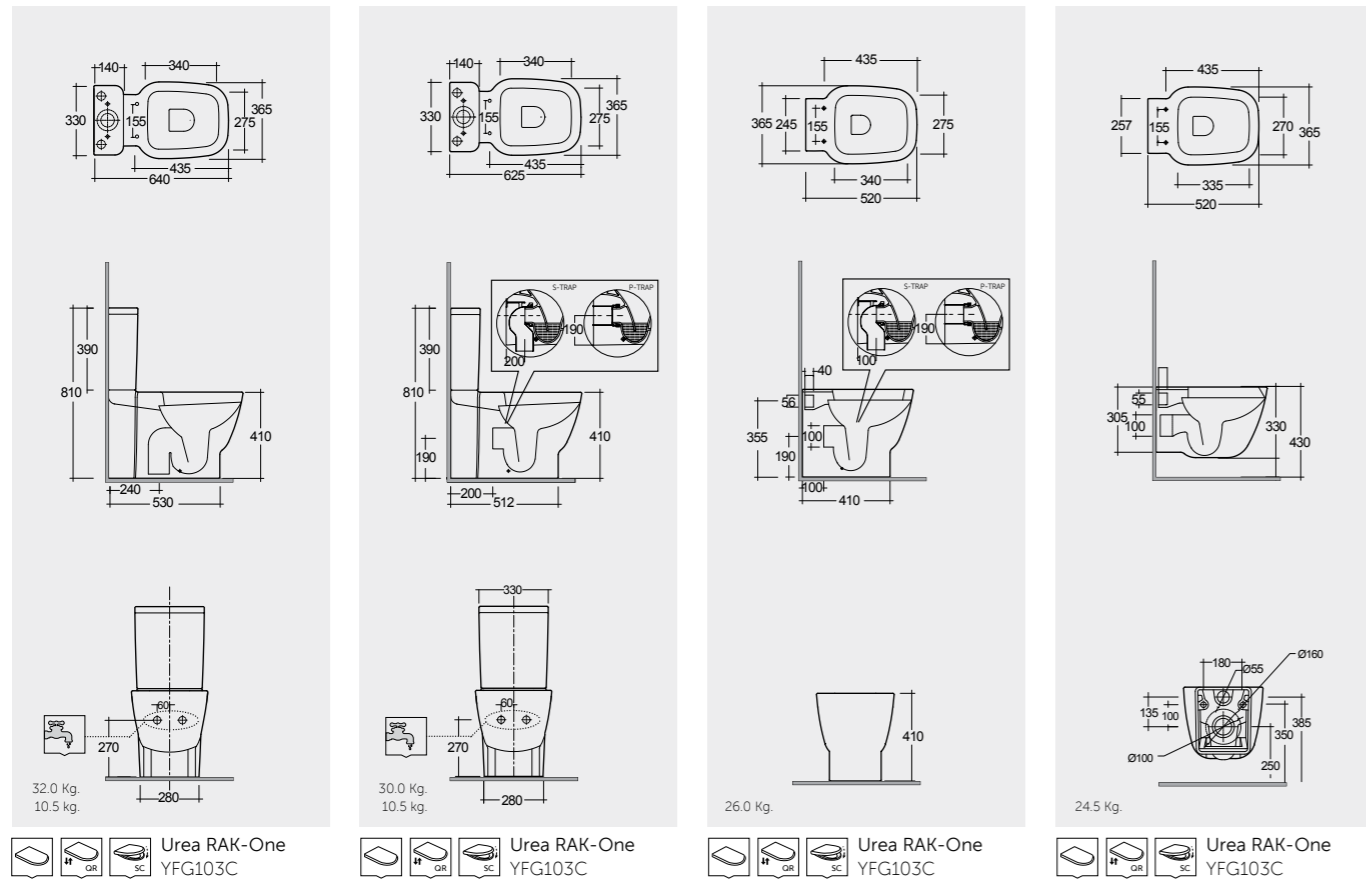

القياسات

Colours available

Colours shown here are as close to actual sanitaryware as printing process will allow
الألوان المييبة هنا قريبة إلى ألوان الأدوات الصحية الفعلية حسبما تسمح به عملية الطباعة

الألوان المتاحة

Models