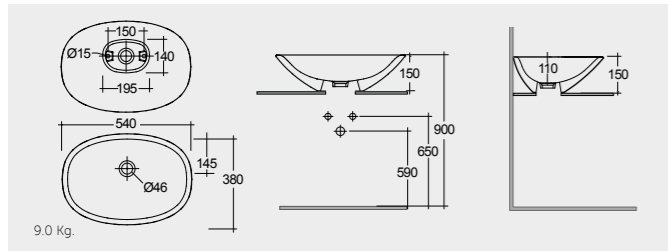

# COUNTER TOP WASH BASINS

RAK- Morning 54 CM

راك-مورننغ ٥٤ سم

RAK-Reema 39 CM

راك-ريما ٣٩ سم

MORCT5400AWHA Oval

OC161AWHA

RAK-Diana 45 CM