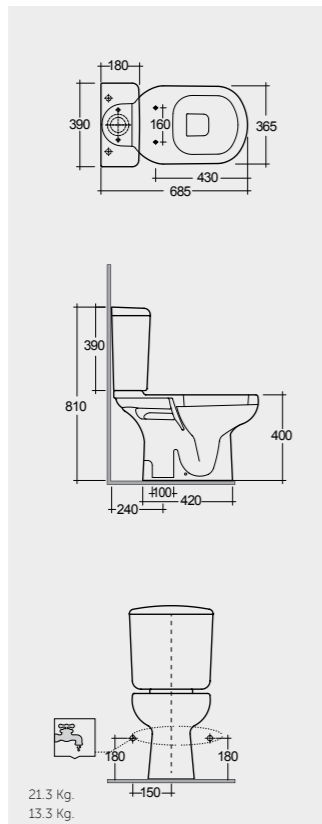

ABS RAK-Jumeirah
JM05DNCQRAWHA
ABS RAK-Jumeirah
JM05DSCQRAWHA