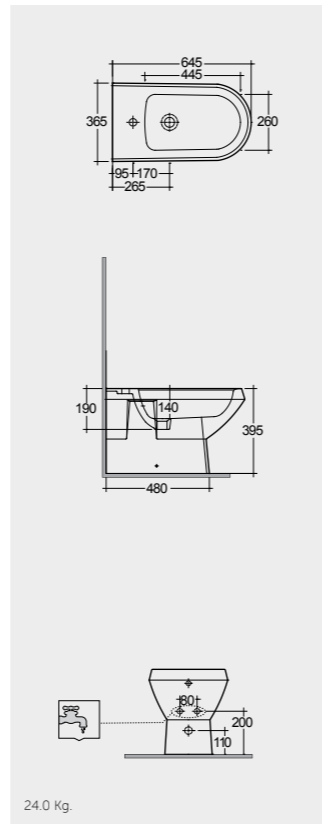

Measurements

القياسات