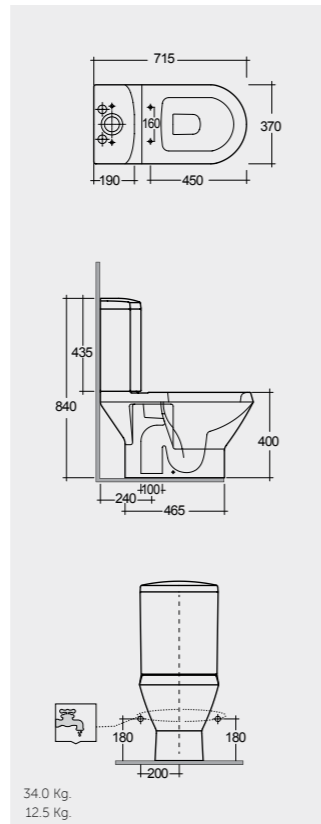

Measurements

القياسات