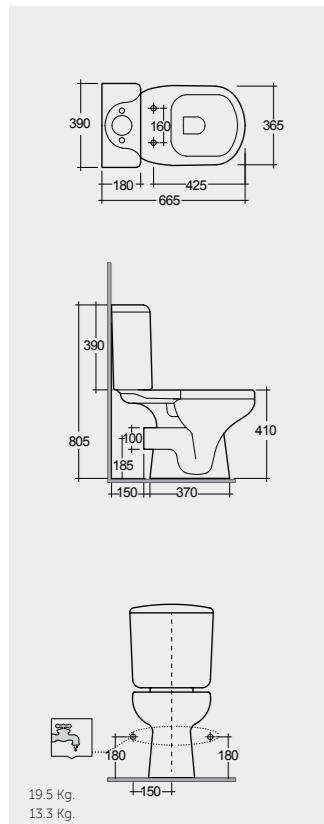

Models

النماذج

66 CM  
LW08AWHA  
LW04AWHA

68 CM  
LW03AWHA  
LW04AWHA

68 CM  
LW17AWHA  
LW04AWHA

68 CM  
LW24AWHA  
With integrated bidet spray nozzle

Measurements

القياسات