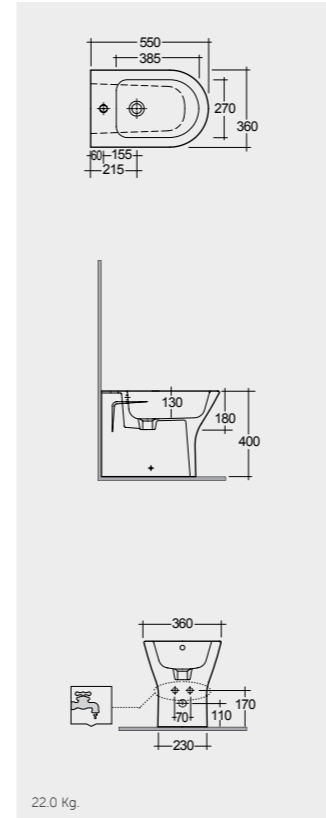

Measurements

22.0 Kg.

21.0 Kg.

Notes

All dimensions in mm tolerance  $\pm 5\%$  for below 200mm  
and  $\pm 3\%$  for above 200mm

ملحوظة

جميع القياسات تكون بالمليمتر  $\pm 5\%$  للقياسات التي تقل عن 200 مليمتر و  $\pm 3\%$  للقياسات التي تتجاوز 200 مليمتر