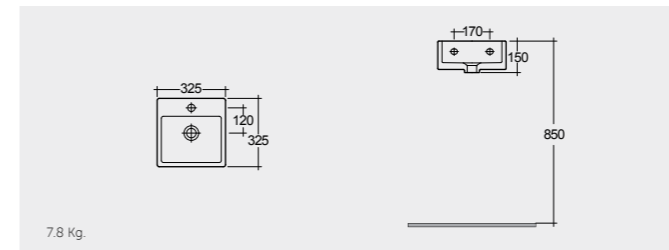

CLOAKROOM WASH BASINS

OC146AWHA