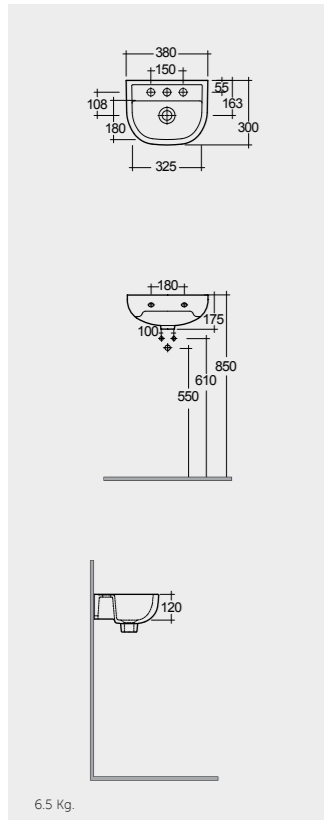

Comfort Height 35 CM

Measurements

القياسات

ABS Bambi Plus  
YFG076

ABS Bambi Plus  
YFG076

Colours available

الألوان المتاحة

Colours shown here are as close to actual sanitaryware as printing process will allow  
الألوان المبينة هنا قريبة إلى ألوان الأدوات الصحية الفعلية حسبما تسمح به عملية الطباعة