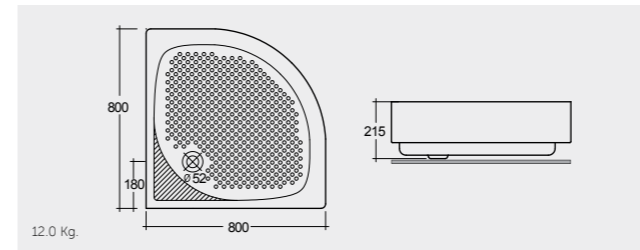

# ACRYLIC SHOWER TRAY

RAK-Sania Deluxe 90X90 CM راك-سانيا فاخر ٩٠X٩٠ سم

SH14AWHA

RAK-Sania Deluxe 80X80 CM راك-سانيا فاخر ٨٠X٨٠ سم

SH13AWHA

RAK-Edo Deluxe 80X80 CM راك-ادو فاخر ٨٠X٨٠ سم

SH15AWHA

RAK-Edo 80X80 CM راك-ادو ٨٠X٨٠ سم