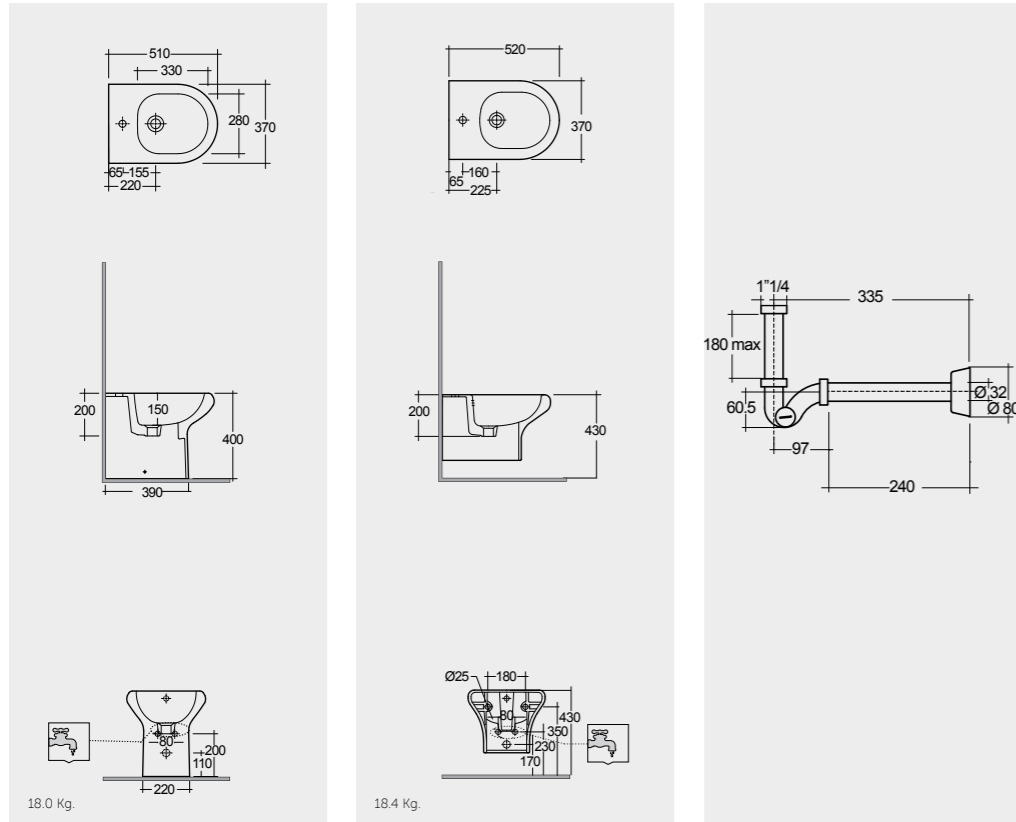

Measurements

القياسات