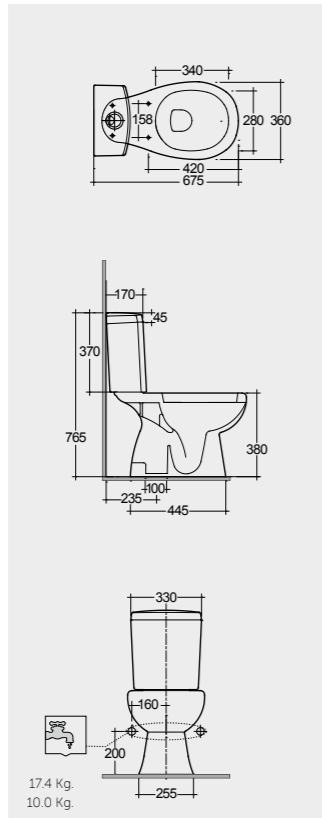

65 CM  
FL16AWHA  
FL20AWHA

67 CM  
FL17AWHA  
FL20AWHA

68 CM  
FL13AWHA  
FL20AWHA

Measurements

القياسات

ABS RAK-Flora Dlx  
FL05NCQRAWHA  
ABS RAK-Flora Dlx  
FL05NCQRAWHA

ABS RAK-Flora Dlx  
FL05NCQRAWHA  
ABS RAK-Flora Dlx  
FL05NCQRAWHA