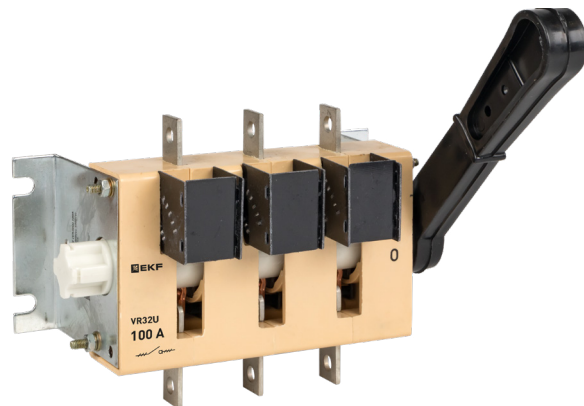

Выключатели-разъединители (рубильники) ВР32У

Артикул	Наименование	Момент затяжки Н*м
uvr32-35a31240-r	Выключатель-разъединитель ВР32У-35А31240-Р 250А, 1 направ. с д/г камерами, с передней смещённой рукояткой ЕКФ	5,8
uvr32-35a71240-r	Выключатель-разъединитель ВР32У-35А71240-Р 250А, 2 направ. с д/г камерами, с передней смещённой рукояткой ЕКФ	5,8
uvr32-37a31240-r	Выключатель-разъединитель ВР32У-37А31240-Р 400А, 1 направ. с д/г камерами, с передней смещённой рукояткой ЕКФ	5,8
uvr32-37a71240-r	Выключатель-разъединитель ВР32У-37А71240-Р 400А, 2 направ. с д/г камерами, с передней смещённой рукояткой ЕКФ	5,8
uvr32-39a31240-r	Выключатель-разъединитель ВР32У-39А31240-Р 630А, 1 направ. с д/г камерами, с передней смещённой рукояткой ЕКФ	5,8
uvr32-39a71240-r	Выключатель-разъединитель ВР32У-39А71240-Р 630А, 2 направ. с д/г камерами, с передней смещённой рукояткой ЕКФ	5,8
uvr32-31a31240-r	Выключатель-разъединитель ВР32У-31А31240-Р 100А, 1 направ. с д/г камерами, с передней смещённой рукояткой ЕКФ	5,8
uvr32-31a71240-r	Выключатель-разъединитель ВР32У-31А71240-Р 100А, 2 направ. с д/г камерами, с передней смещённой рукояткой ЕКФ	5,8
uvr32-31a31220	Выключатель-разъединитель ВР32У-31А31220 100А 1 направ. с д/г камерами, левая/правая рукоятка ЕКФ	5,8
uvr32-31a71220	Выключатель-разъединитель ВР32У-31А71220 100А 2 направ. с д/г камерами, левая/правая рукоятка ЕКФ	5,8
uvr32-31b31250	Выключатель-разъединитель ВР32У-31В31250 100А 1 направ. с д/г камерами, левая/правая рукоятка ЕКФ	5,8
uvr32-31b71250	Выключатель-разъединитель ВР32У-31В71250 100А 2 направ. с д/г камерами, левая/правая рукоятка ЕКФ	5,8
uvr32-35a31220	Выключатель-разъединитель ВР32У-35А31220 250А 1 направ. с д/г камерами, левая/правая рукоятка ЕКФ	5,8
uvr32-35a71220	Выключатель-разъединитель ВР32У-35А71220 250А 2 направ. с д/г камерами, левая/правая рукоятка ЕКФ	5,8
uvr32-35b31250	Выключатель-разъединитель ВР32У-35В31250 250А 1 направ. с д/г камерами, левая/правая рукоятка ЕКФ	5,8
uvr32-35b71250	Выключатель-разъединитель ВР32У-35В71250 250А 2 направ. с д/г камерами, левая/правая рукоятка ЕКФ	5,8
uvr32-37a31220	Выключатель-разъединитель ВР32У-37А31220 400А 1 направ. с д/г камерами, левая/правая рукоятка ЕКФ	5,8
uvr32-37a71220	Выключатель-разъединитель ВР32У-37А71220 400А 2 направ. с д/г камерами, левая/правая рукоятка ЕКФ	5,8
uvr32-37b31250	Выключатель-разъединитель ВР32У-37В31250 400А 1 направ. с д/г камерами, левая/правая рукоятка ЕКФ	5,8
uvr32-37b71250	Выключатель-разъединитель ВР32У-37В71250 400А 2 направ. с д/г камерами, левая/правая рукоятка ЕКФ	5,8
uvr32-39a31220	Выключатель-разъединитель ВР32У-39А31220 630А 1 направ. с д/г камерами, левая/правая рукоятка ЕКФ	5,8
uvr32-39a71220	Выключатель-разъединитель ВР32У-39А71220 630А 2 направ. с д/г камерами, левая/правая рукоятка ЕКФ	5,8
uvr32-39b31250	Выключатель-разъединитель ВР32У-39В31250 630А 1 направ. с д/г камерами, левая/правая рукоятка ЕКФ	5,8
uvr32-39b71250	Выключатель-разъединитель ВР32У-39В71250 630А 2 направ. с д/г камерами, левая/правая рукоятка ЕКФ	5,8