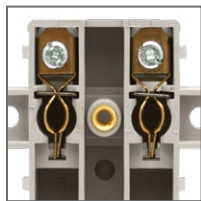

Серия «Рим» EKF

 ГОСТ IEC 60884-1-2013
 ГОСТ Р 51324.1-2012

Серия электроустановочных изделий для открытой установки. Создана так, что все изделия серии легко монтируются практически на любую поверхность. Специальные технические решения и разработки делают процесс монтажа максимально простым.

Розетки с пластиковым основанием

Выштамповки с четырех сторон для подвода кабеля

Пластиначные пружины в контактной группе

Корпус из негорючего ABS-пластика

Удобное подключение проводников

Изображение	Наименование	Габаритные размеры	Схематическое изображение	Схема подключения	Артикул
	«Рим» Выключатель 1-клавишный 10А, белый EKF	Рис. 1			ENV10-021-10
	«Рим» Выключатель 1-клавишный с индикатором 10А, белый EKF				ENV10-121-10
	«Рим» Выключатель 2-клавишный 10А, белый EKF				ENV10-023-10
	«Рим» Выключатель 2-клавишный с индикатором 10А, белый EKF				ENV10-123-10
	«Рим» Выключатель проходной 1-клавишный 10А, белый EKF	Рис. 1			ENV10-025-10
	«Рим» Выключатель проходной 1-клавишный с индикатором 10А, белый EKF				ENV10-125-10
	«Рим» Розетка 1-местная без заземления 10А, белая EKF	Рис. 2			ENR10-022-10

ТЕХНИЧЕСКИЕ ХАРАКТЕРИСТИКИ

Параметры	Значения	
	выключатели	розетки
Способ монтажа	Открытая установка	
Цвет	Белый	
Степень защиты	IP 20	
Номинальный ток, А	10	10, 16

Габаритные и установочные размеры