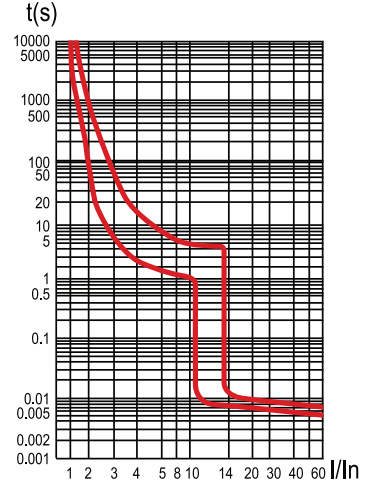

Вся документация доступна по QR-коду на вкладыше / на внутренней стороне упаковки.

Тип характеристики отключения

B

C

D

L

K