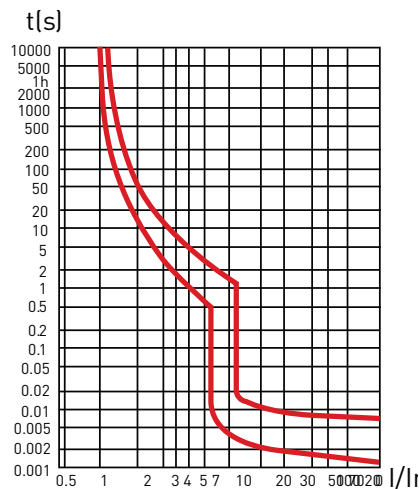

Вся документация доступна по QR-коду на вкладыше / на внутренней стороне упаковки.

Тип характеристики отключения

B

C

D

L

K