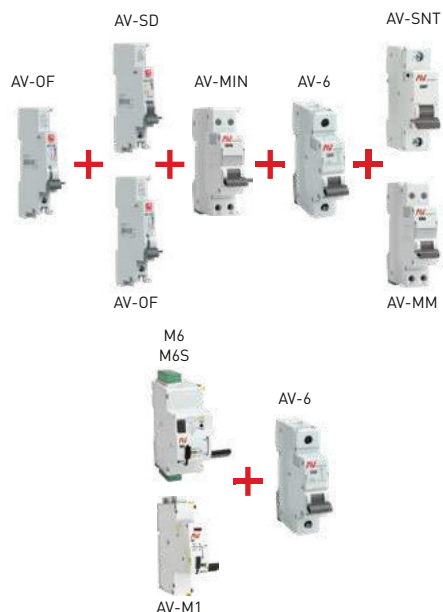

Дополнительные устройства

- Дополнительный контакт AV-OF.
- Сигнальный контакт AV-SD.
- Независимый расцепитель AV-SNT.
- Расцепитель минимального напряжения AV-MIN.
- Расцепитель максимального и минимального напряжения AV-MM.
- Моторный привод М6 (для 2P, 3P и 4P).
- Моторный привод М6S (для 1P и 2P).
- Моторный привод М1 (для 1P и 2P).

Схема подключения дополнительных устройств