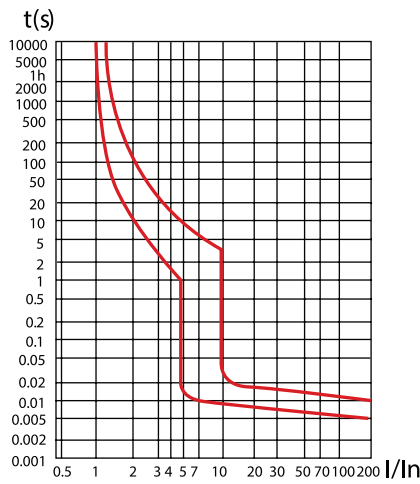

Габаритные и установочные размеры

Типовые схемы подключения

Число полюсов			
1P	2P	3P	4P

Типовая комплектация

Выключатели автоматические AV-6 AVERES EKF поставляются в групповой упаковке.

Вся документация доступна по QR-коду на вкладыше / на внутренней стороне упаковки.

Тип характеристики отключения

C