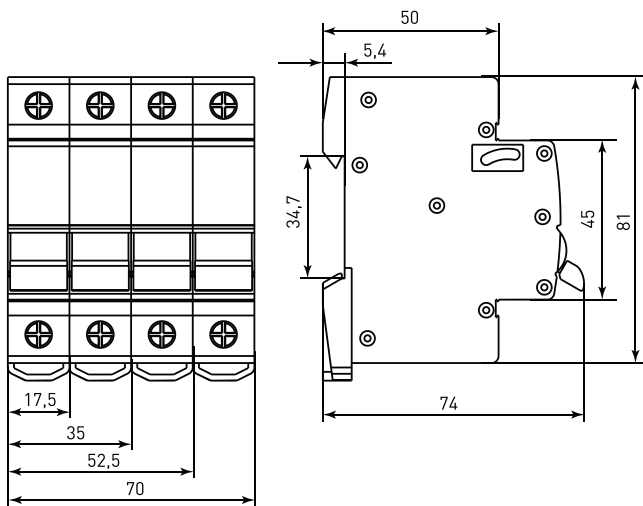

Схема подключения дополнительных устройств

Габаритные и установочные размеры

Типовые схемы подключения

Число полюсов			
1P	2P	3P	4P

Типовая комплектация

Выключатели автоматические AV-6 AVERES EKF поставляются в групповой упаковке.