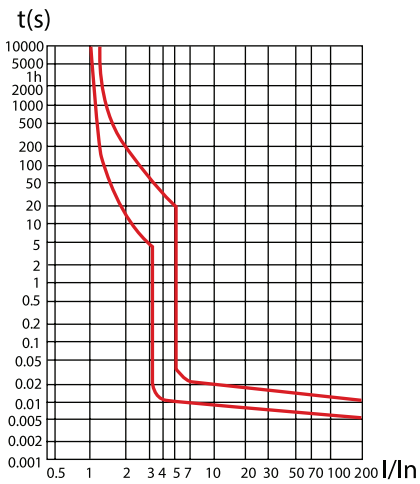

Тип характеристики отключения

B