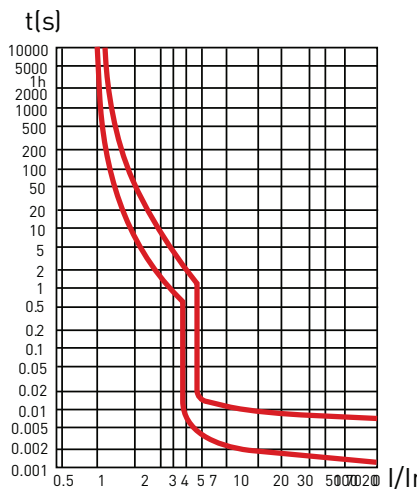

Вся документация доступна по QR-коду на вкладыше / на внутренней стороне упаковки.

Тип характеристики отключения

B

C

D

L

K